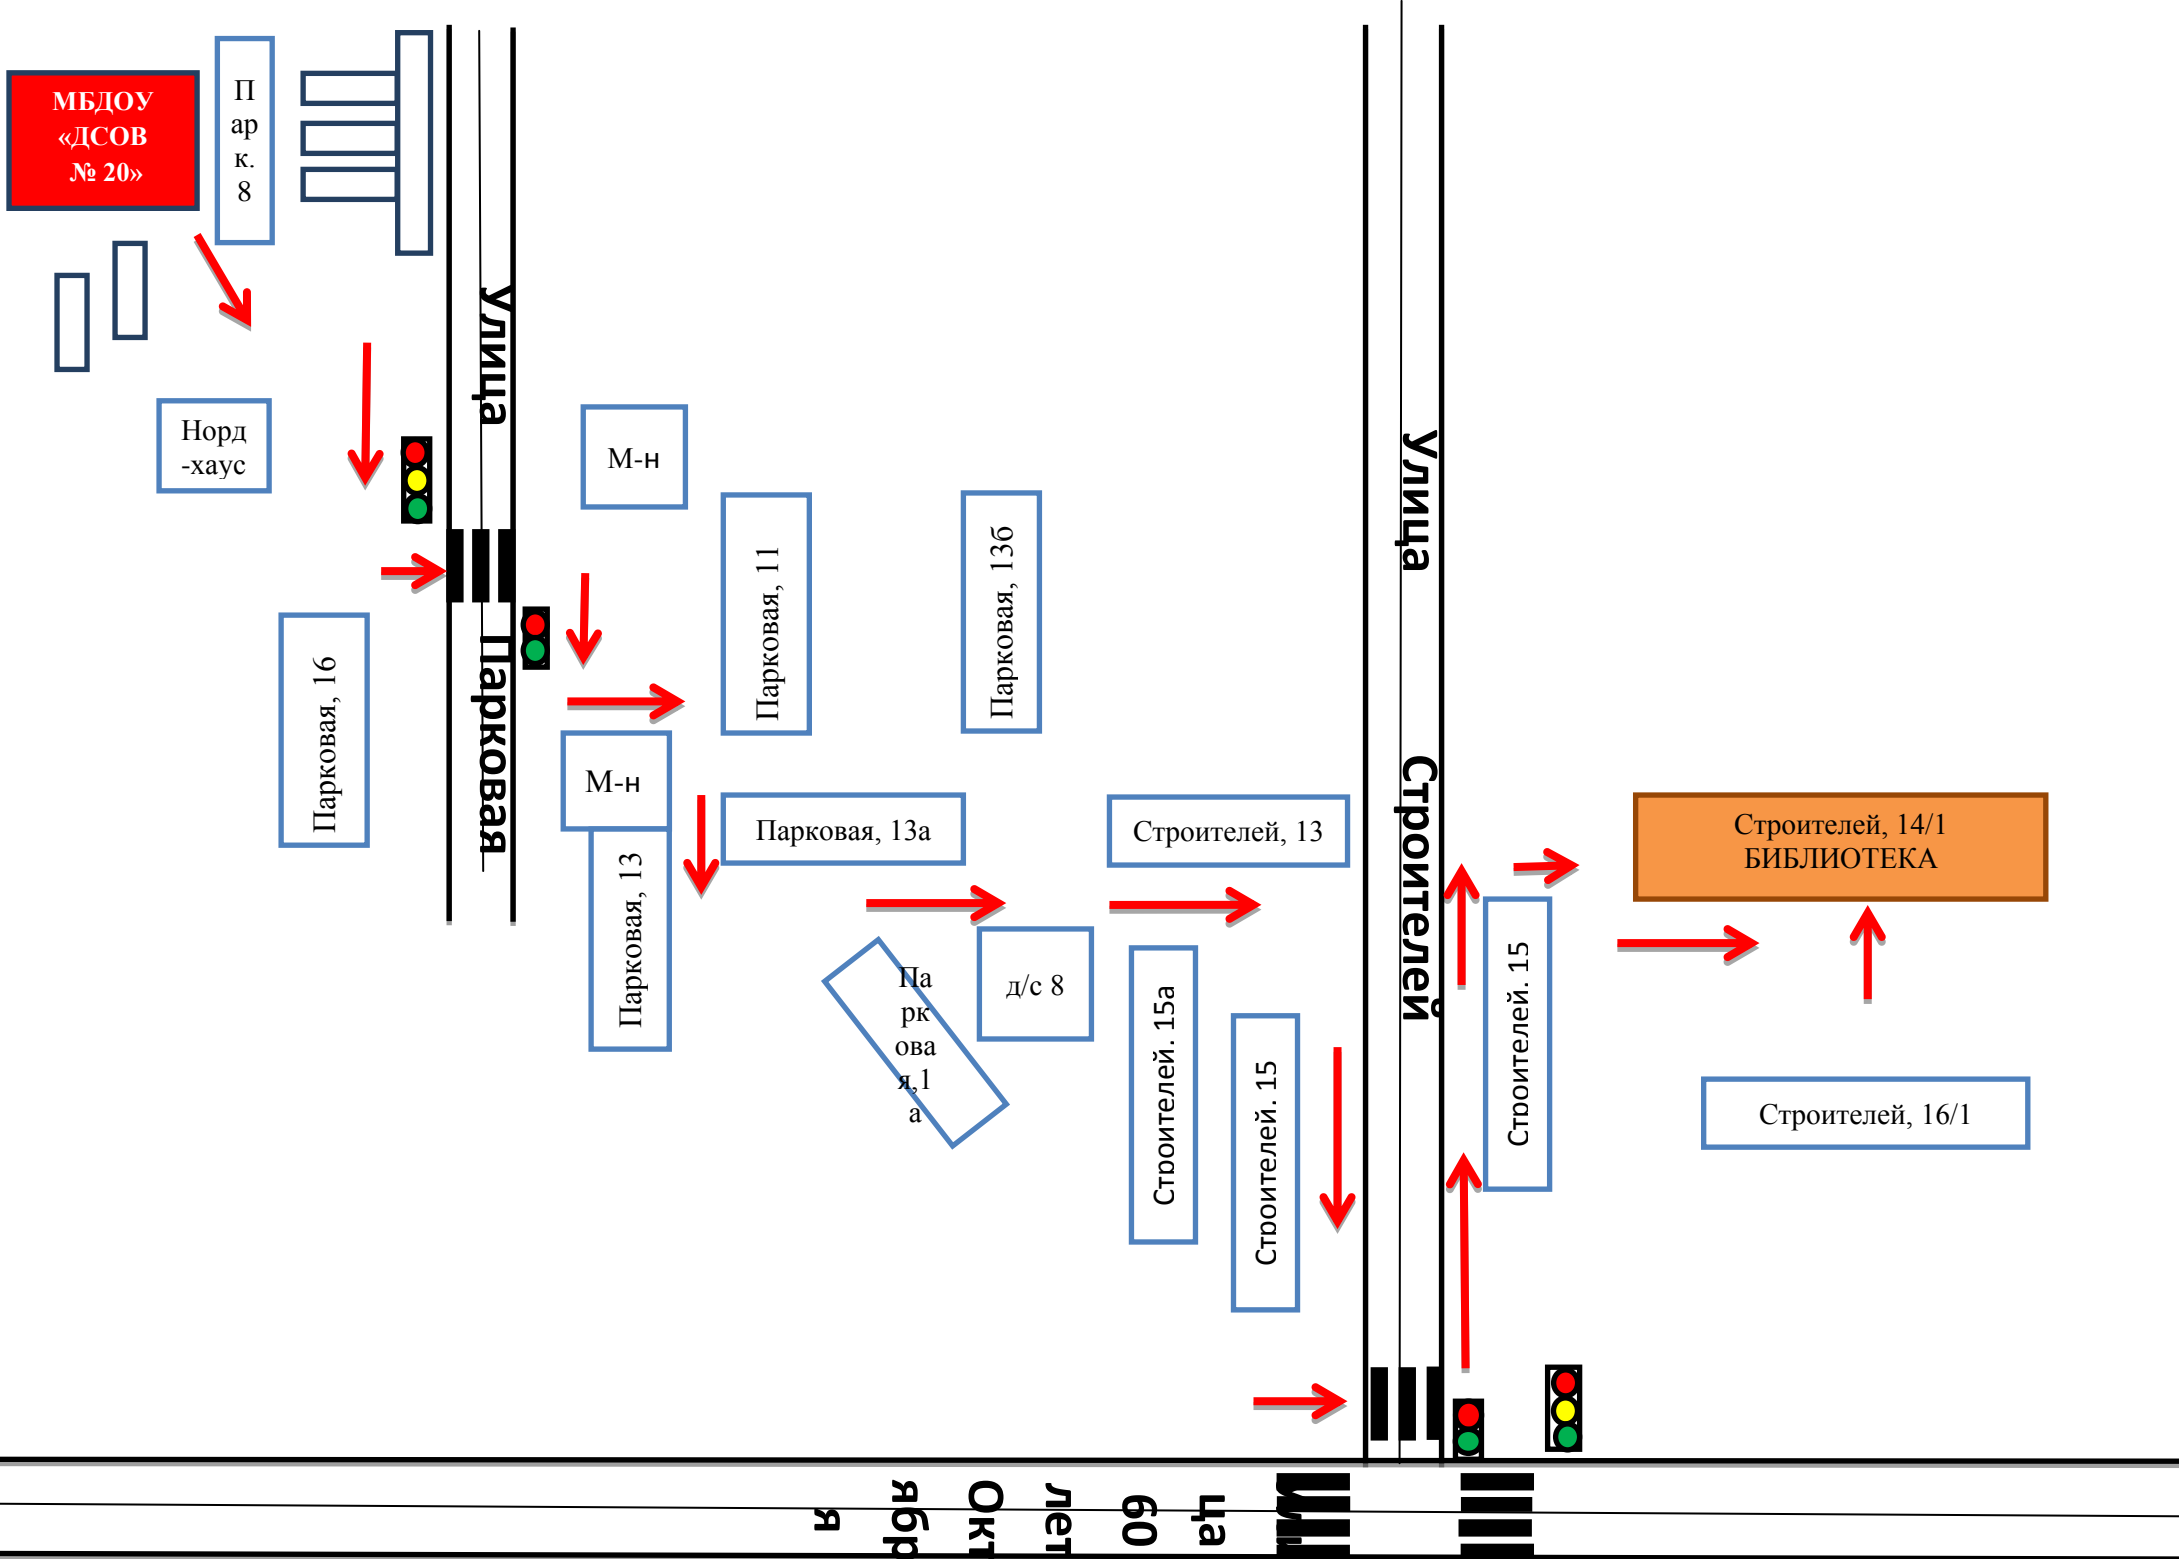

Строителей

Нефт 48 М-н Неф 52

Улица

Молодежная

РЛ «Радуга»

Нефт.36

Комс.3

**МБДОУ
«ДСОВ №
20»
г.Усинска**

П
ар
к.
8

Дом
быта

МБДОУ
«ДСОВ
№ 20»

Парк.
8

Норд-хаус

Парковая, 16

Улица

Парковая